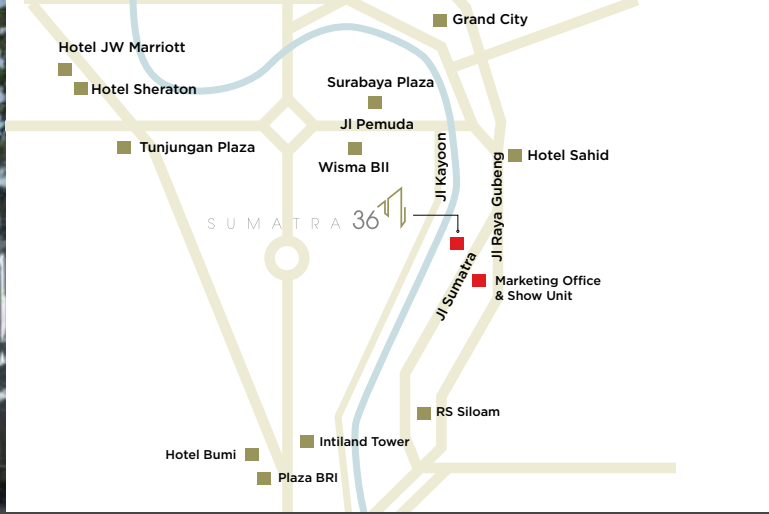

MODERN FACILITIES

- Concierge 24 hours
- Lift with access card
- Dedicated Parking
- Gymnasium
- Swimming Pool
- Private Lounge
- Electricity 100% Backup
- Central Vacuum Cleaner
- CCTV & 24 Hours Security

2 BR 105 m²

Tipe **CINNAMON**

2 + 1 BR 155 m²

Tipe **ORCHID
HIBISCUS
ROSEA**